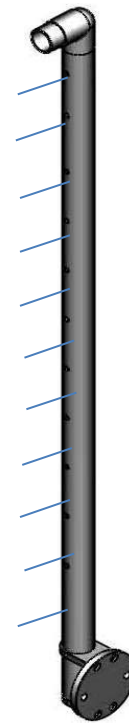

CABLE RAIL **FLUSH FITTING POSTS**

49-C424/42/W/SM/A/FE
Anchor Post, 1/8" Cable
\$ 255.00

49-C424/42/W/MD/A/FE
Anchor Post, 3/16" Cable
\$ 255.00

49-C424/42/W/SM/C/FT
Center Post, 1/8" Cable
\$ 229.00

49-C424/42/W/MD/C/FT
Center Post, 3/16" Cable
\$ 229.00